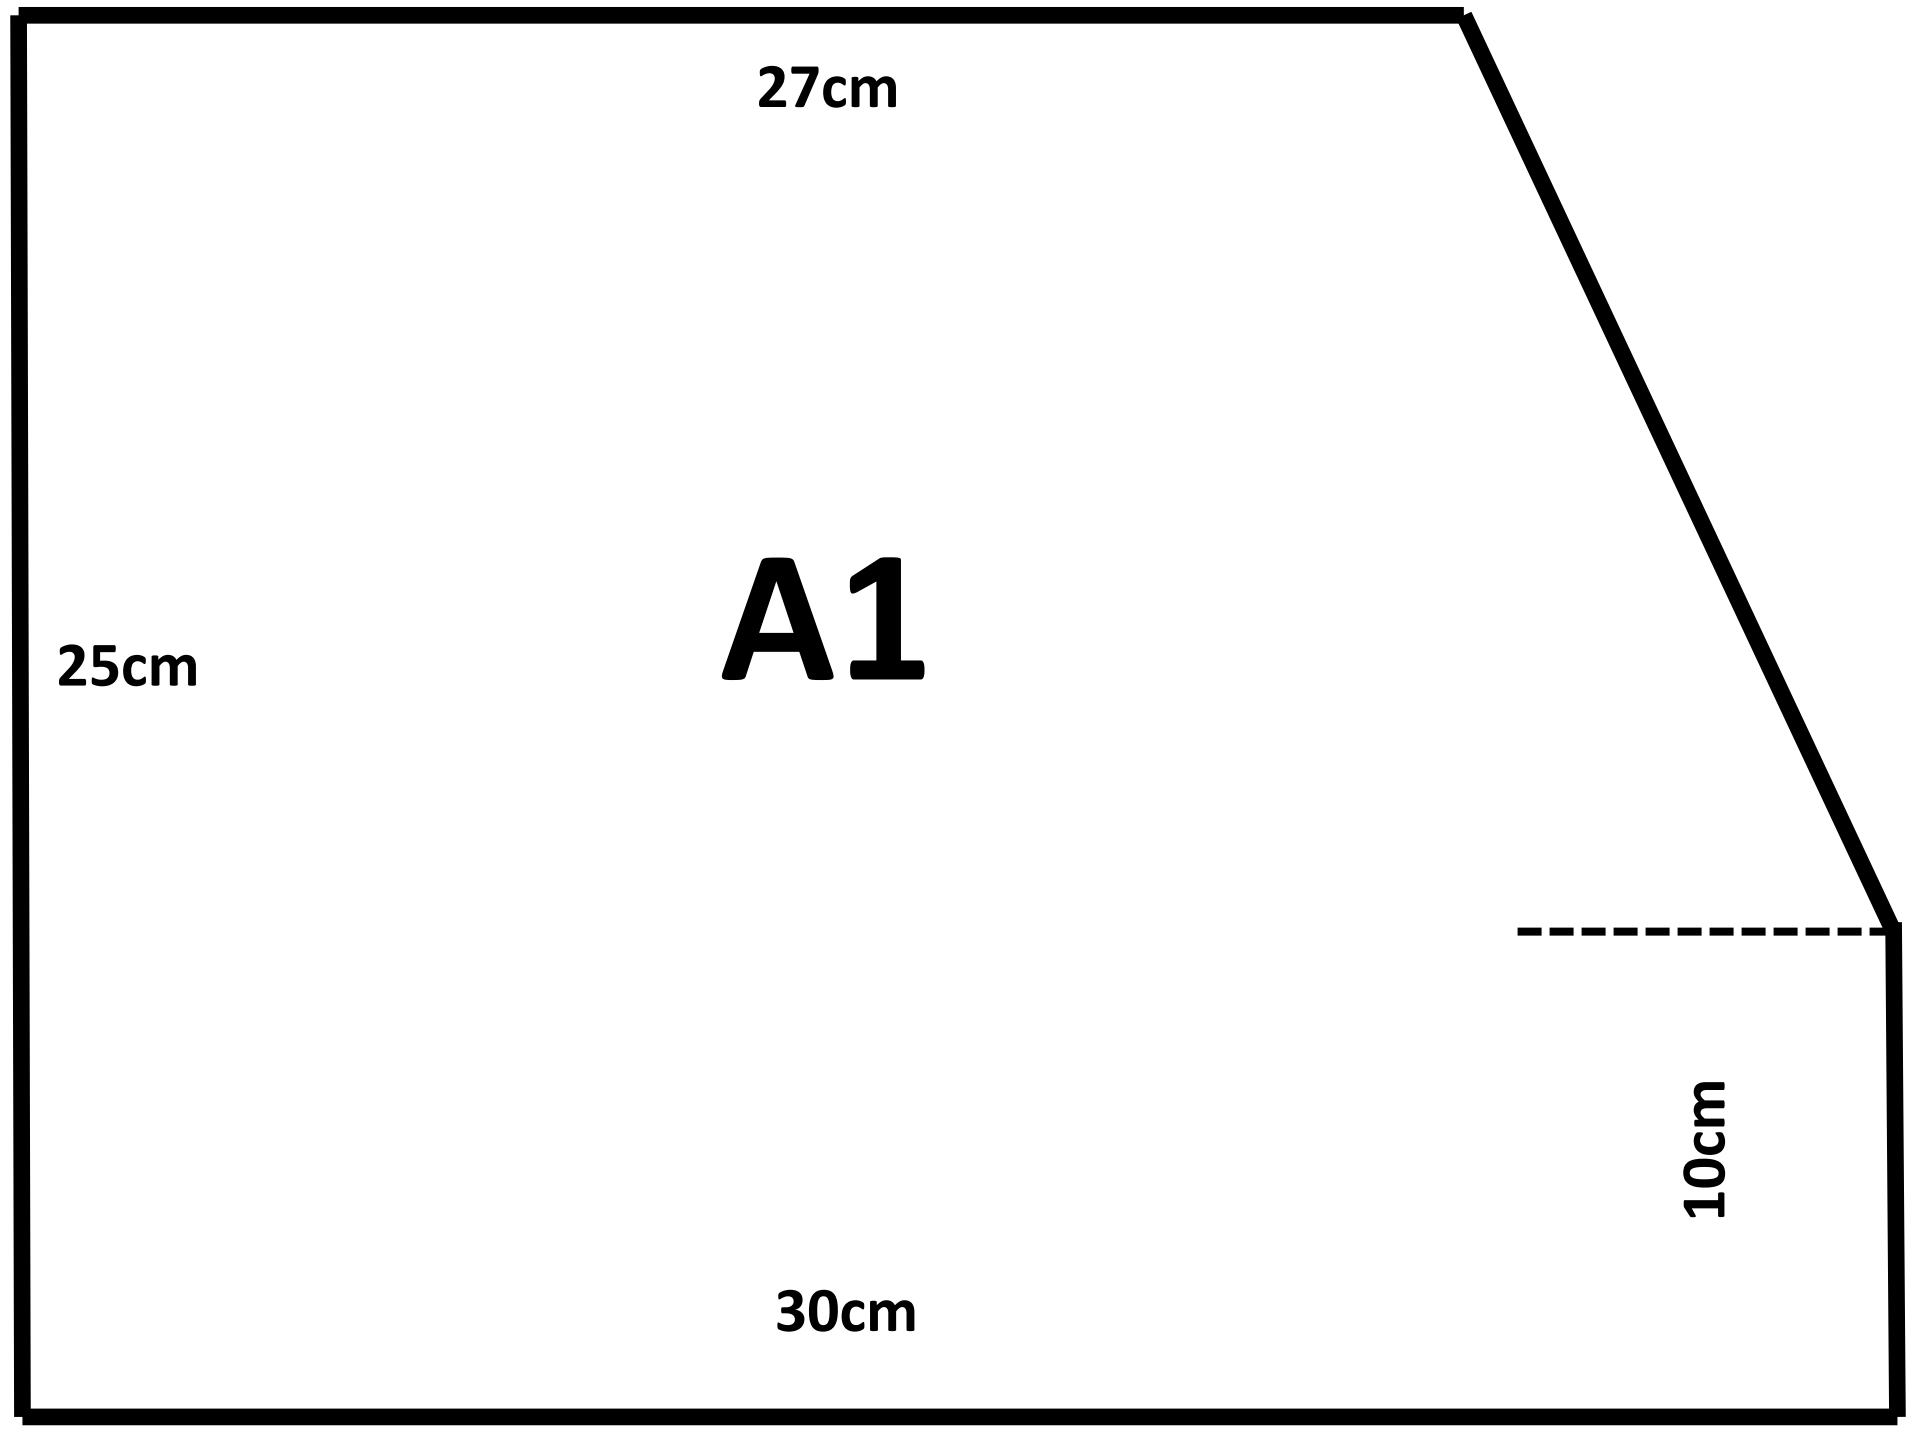

Gesägte Randsteine aus GRANIT (Oberfläche geflammt)

Abmessung	Preis pro lfm, inkl. Paletten (Länge 80-120cm)
6x20cm	14,00€ Netto
6x25cm	15,00€ Netto
6x30cm	16,50€ Netto
8x20cm	15,00€ Netto
8x25cm	17,00€ Netto
8x30cm	18,50€ Netto
8x35cm	22,00€ Netto
10x20cm	16,00€ Netto
10x25cm	18,50€ Netto
10x30cm	22,00€ Netto

Bordsteine aus GRANIT mit Anlauf nach DIN 482

TYP	Breite	Kopf/Anlauf	Höhe	Länge	Preis pro lfm
A1	30cm	27cm / 3x15	25cm	80-120cm	45€ Netto
A2	18cm	15cm / 3x15	25cm	80-120cm	28€ Netto
A3	18cm	15cm / 3x15	30cm	80-120cm	32€ Netto
A4	15cm	12cm /3x15	25cm	80-120cm	27€ Netto
A5	15cm	12cm /3x12	30cm	80-120cm	29€ Netto
F10	20cm	10cm / 4x12	30cm	80-120cm	38€ Netto

27cm

25cm

A1

30cm

10cm

Bordsteine aus GRANIT mit Anlauf nach DIN 482

	Breite	Anlauf	Höhe	Länge	Preis pro lfm
1.	20cm	4cm x 10cm	18cm	80-120cm	34€ Netto
2.	20cm	4cm x 10cm	20cm	80-120cm	36€ Netto
3.	20cm	4cm x 10cm	25cm	80-120cm	38€ Netto
4.	20cm	4cm x 15cm	35cm	80-120cm	40€ Netto